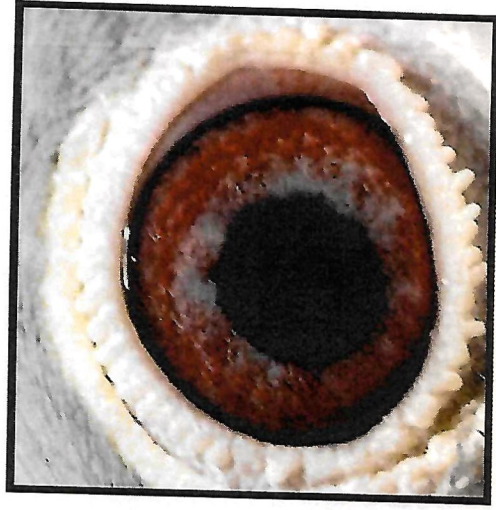

# „LORD PITTER“

Leo Heremans  
aus Sohn „Safier“ x  
Tochter „Nieuwe Olympiade“  
Das beste Blut für 1. Konkurs-Flieger.

SGHebel/Heibel  
Bannberscheid

06044-14-259 V