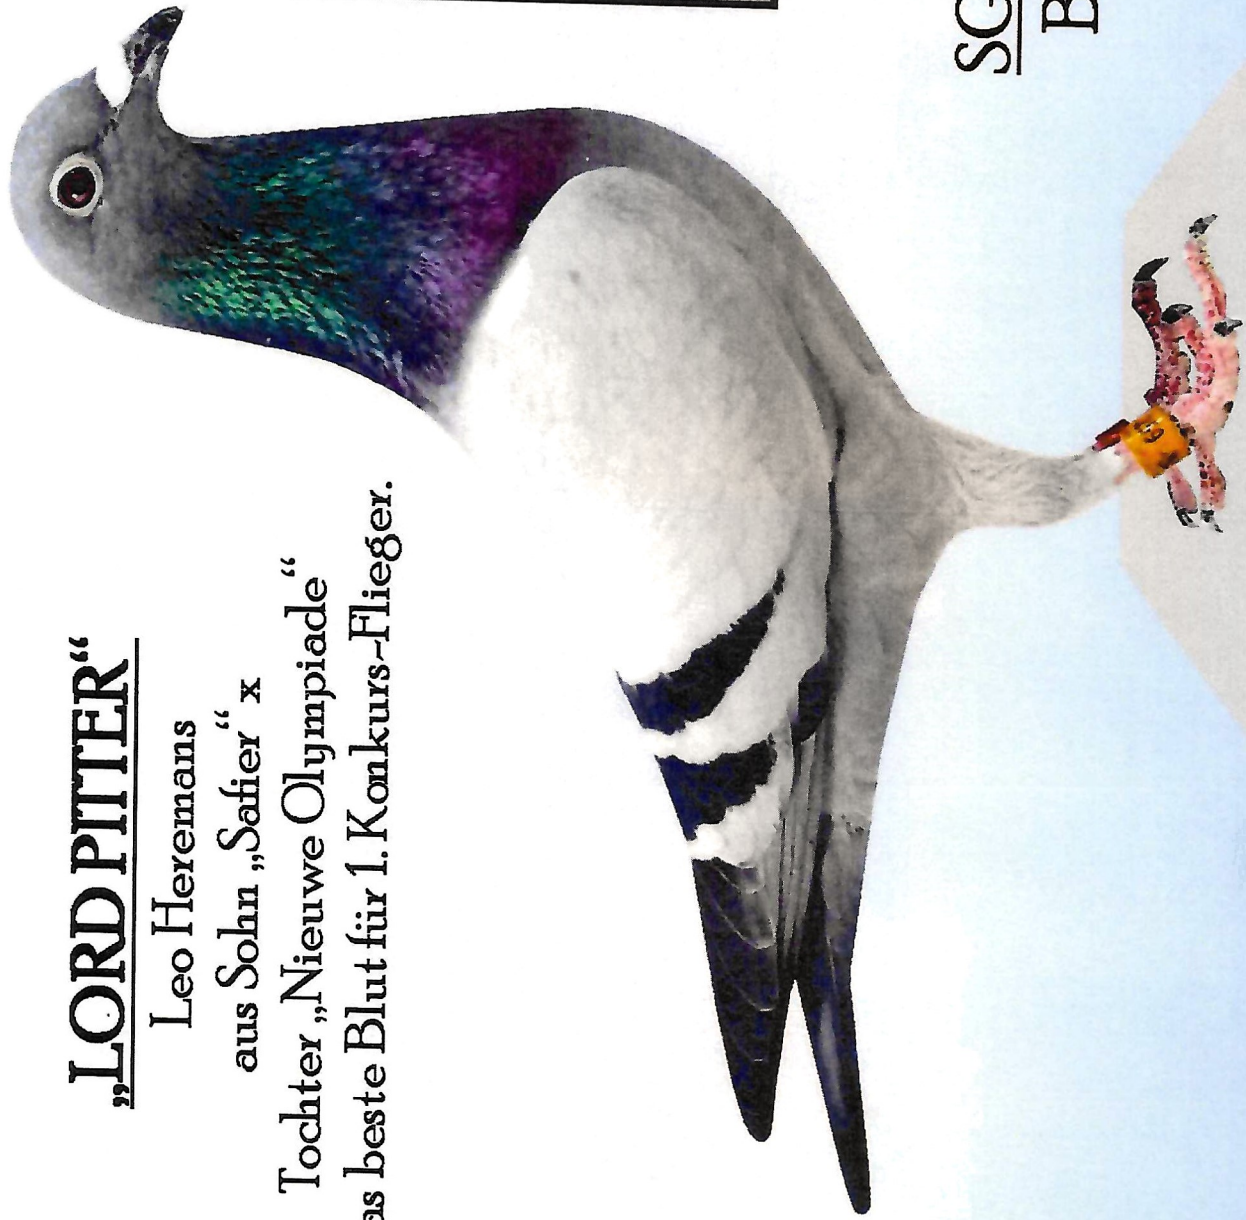

„LORD PITTER“

Leo Heremans
aus Sohn „Safier“ x
Tochter „Nieuwe Olympiade“
Das beste Blut für 1. Konkurs-Flieger.

SGHebel/Heibel
Bannberscheid

06044-14-259 V